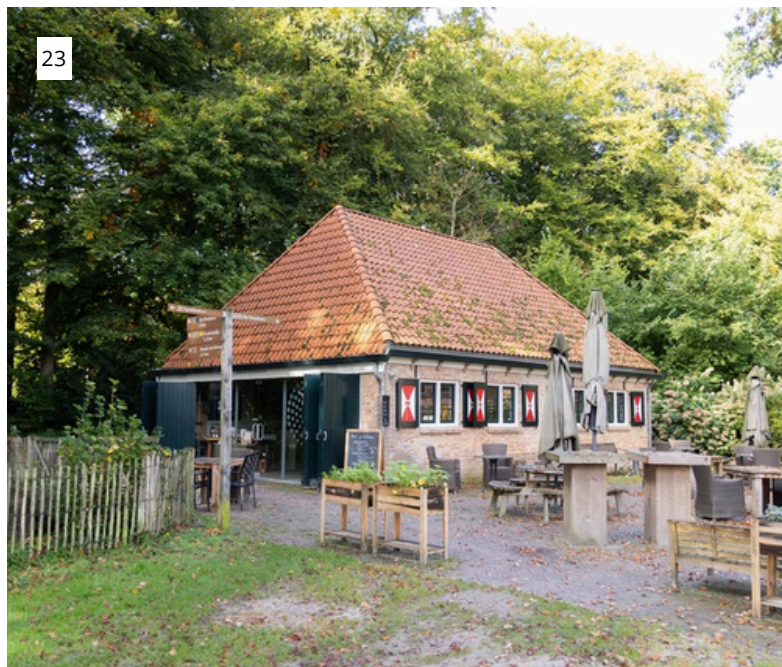

FOTO'S INTERIEUR EN EXTERIEUR DE SLOTPLAATS

Natuurmonumenten

FOTO'S ENTREE LANDGOED

1. Oprit parkeerplaats
2. Welkomstbord voortuin
3. Grasveld noordzijde
(beoogde uitbreiding
parkeerplaats)
4. Bewegwijzering op
parkeerplaats
5. Wegwijzer naar
parkeerplaats vanaf de
straat

ENTREE

EXTERIEUR LANDHUIS

INTERIEUR LANDHUIS

EXTERIEUR KOETSHUIS

PLATTEGROND LANDHUIS

PLATTEGROND SCHUUR

FOTO'S EXTERIEUR LANDHUIS

6. Voortuin, aangezicht vanaf de straatzijde
7. Voortuin, aangezicht vanaf het landhuis
8. Schuur landhuis
9. Terras zijkant landhuis
10. Terras achterkant landhuis

ENTREE

EXTERIEUR LANDHUIS

INTERIEUR LANDHUIS

EXTERIEUR KOETSHUIS

PLATTEGROND LANDHUIS

PLATTEGROND SCHUUR

FOTO'S EXTERIEUR KOETSHUIS

- 23. Aangezicht Koetshuis
- 24. Informatiebord landgoed
- 25. Ingang OERRR
Speelnatuur
- 26. Koetshuis gezien vanaf
parkeerplaats
- 27. Zicht op landhuis vanaf
terras Koetshuis (met
fietsbeugels)

ENTREE

EXTERIEUR LANDHUIS

INTERIEUR LANDHUIS

EXTERIEUR KOETSHUIS

PLATTEGROND LANDHUIS

PLATTEGROND SCHUUR

ENTREE

EXTERIEUR LANDHUIS