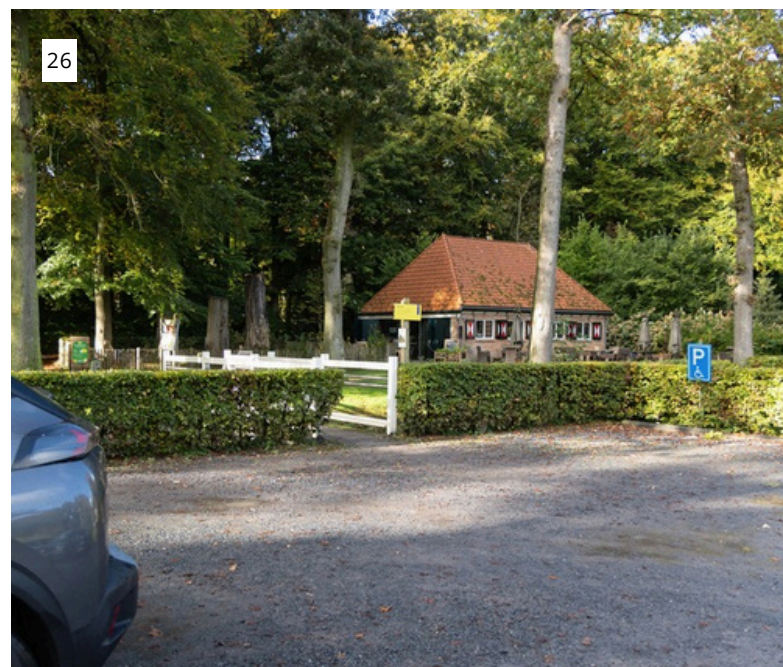

FOTO'S INTERIEUR EN EXTERIEUR DE SLOTPLAATS

Natuurmonumenten

FOTO'S ENTREE LANDGOED

1. Oprit parkeerplaats
2. Welkomstbord voortuin
3. Grasveld noordzijde
(beoogde uitbreiding
parkeerplaats)
4. Bewegwijzering op
parkeerplaats
5. Wegwijzer naar
parkeerplaats vanaf de
straat

ENTREE

EXTERIEUR LANDHUIS

INTERIEUR LANDHUIS

EXTERIEUR KOETSHUIS

PLATTEGROND LANDHUIS

PLATTEGROND SCHUUR

FOTO'S EXTERIEUR LANDHUIS

6. Voortuin, aangezicht vanaf de straatzijde
7. Voortuin, aangezicht vanaf het landhuis
8. Schuur landhuis
9. Terras zijkant landhuis
10. Terras achterkant landhuis

ENTREE

EXTERIEUR LANDHUIS

INTERIEUR LANDHUIS

EXTERIEUR KOETSHUIS

PLATTEGROND LANDHUIS

PLATTEGROND SCHUUR

FOTO'S EXTERIEUR KOETSHUIS

- 23. Aangezicht Koetshuis
- 24. Informatiebord landgoed
- 25. Ingang OERRR
Speelnatuur
- 26. Koetshuis gezien vanaf
parkeerplaats
- 27. Zicht op landhuis vanaf
terras Koetshuis (met
fietsbeugels)

ENTREE

EXTERIEUR LANDHUIS

INTERIEUR LANDHUIS

EXTERIEUR KOETSHUIS

PLATTEGROND LANDHUIS

PLATTEGROND SCHUUR

ENTREE

EXTERIEUR LANDHUIS