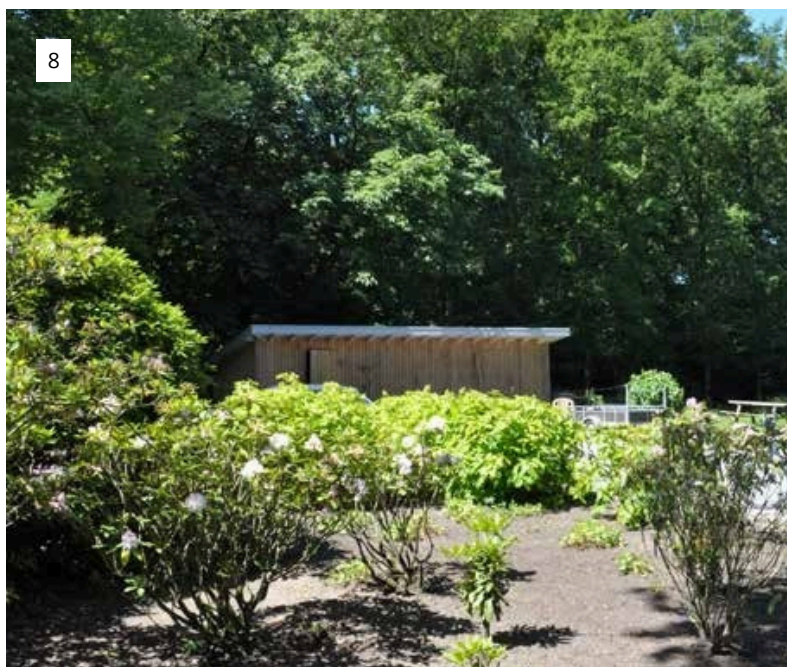

FOTO'S INTERIEUR EN EXTERIEUR DE SLOTPLAATS

Natuurmonumenten

FOTO'S ENTREE LANDGOED

1. Oprit parkeerplaats
2. Welkomstbord voortuin
3. Grasveld noordzijde
(beoogde uitbreiding
parkeerplaats)
4. Bewegwijzering op
parkeerplaats
5. Wegwijzer naar
parkeerplaats vanaf de
straat

ENTREE

EXTERIEUR LANDHUIS

INTERIEUR LANDHUIS

EXTERIEUR KOETSHUIS

PLATTEGROND LANDHUIS

PLATTEGROND SCHUUR

FOTO'S EXTERIEUR LANDHUIS

6. Voortuin, aangezicht vanaf de straatzijde
7. Voortuin, aangezicht vanaf het landhuis
8. Schuur landhuis
9. Terras zijkant landhuis
10. Terras achterkant landhuis

ENTREE

EXTERIEUR LANDHUIS

INTERIEUR LANDHUIS

EXTERIEUR KOETSHUIS

PLATTEGROND LANDHUIS

PLATTEGROND SCHUUR

FOTO'S INTERIEUR (RECHTERKANT)

- 11. Bar
- 12. Bar, vanaf de keuken
- 13. Verbinding tussen bar en keuken
- 14. Keuken
- 15. Keuken
- 16. Keuken
- 17. Ingang landhuis, gang

ENTREE

EXTERIEUR LANDHUIS

INTERIEUR LANDHUIS

EXTERIEUR KOETSHUIS

PLATTEGROND LANDHUIS

PLATTEGROND SCHUUR

FOTO'S EXTERIEUR KOETSHUIS

- 23. Aangezicht Koetshuis
- 24. Informatiebord landgoed
- 25. Ingang OERRR
Speelnatuur
- 26. Koetshuis gezien vanaf
parkeerplaats
- 27. Zicht op landhuis vanaf
terras Koetshuis (met
fietsbeugels)