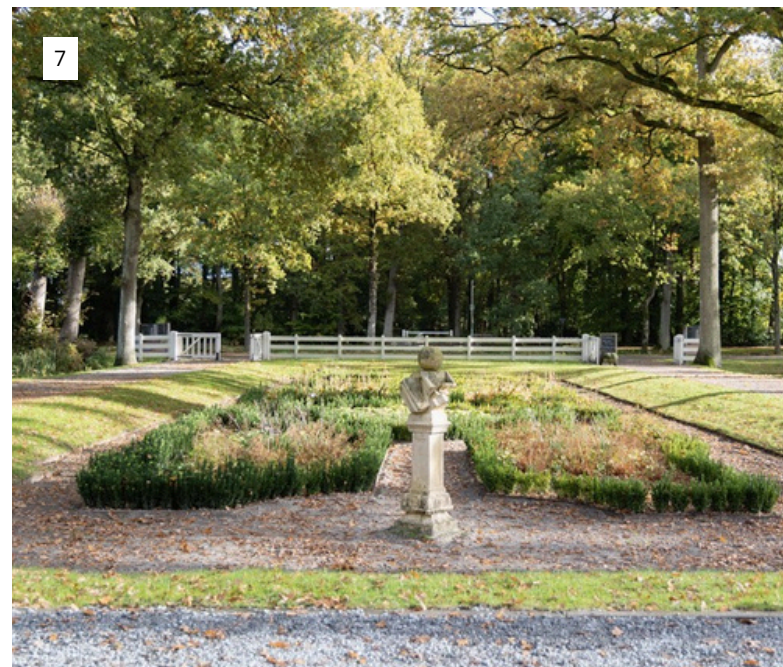

FOTO'S INTERIEUR EN EXTERIEUR DE SLOTPLAATS

Natuurmonumenten

FOTO'S ENTREE LANDGOED

1. Oprit parkeerplaats
2. Welkomstbord voortuin
3. Grasveld noordzijde
(beoogde uitbreiding
parkeerplaats)
4. Bewegwijzering op
parkeerplaats
5. Wegwijzer naar
parkeerplaats vanaf de
straat

ENTREE

EXTERIEUR LANDHUIS

INTERIEUR LANDHUIS

EXTERIEUR KOETSHUIS

PLATTEGROND LANDHUIS

PLATTEGROND SCHUUR

FOTO'S EXTERIEUR LANDHUIS

6. Voortuin, aangezicht vanaf de straatzijde
7. Voortuin, aangezicht vanaf het landhuis
8. Schuur landhuis
9. Terras zijkant landhuis
10. Terras achterkant landhuis